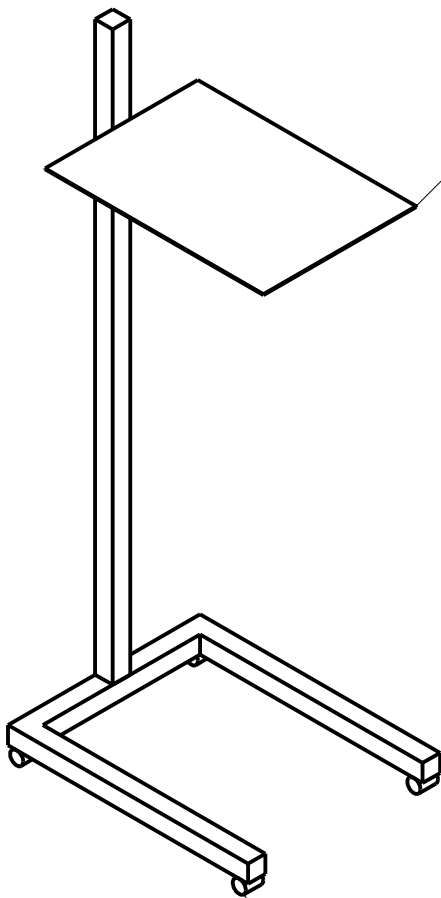

Platte 500mm x 350mm  
max. 15kg

höhenverstellbar min. 900mm - 1200mm

Rollen mit Feststellbremse